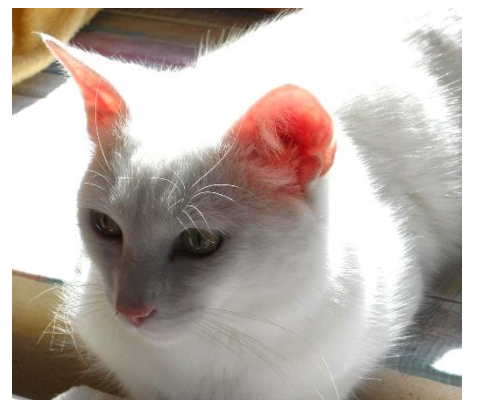

LUCKY – M – 01/04/2014

Ce très joli chat blanc est sourd. Il vit normalement, adore les humains, et dort jamais bien loin de vous. [Villenoy](#)

06 89 37 54 33

Lechappeebelle.e-monsite.com

06 89 37 54 33

Lechappeebelle.e-monsite.com

06 89 37 54 33

Lechappeebelle.e-monsite.com

06 89 37 54 33

Lechappeebelle.e-monsite.com

06 89 37 54 33

Lechappeebelle.e-monsite.com

06 89 37 54 33

Lechappeebelle.e-monsite.com

06 89 37 54 33

Lechappeebelle.e-monsite.com

06 89 37 54 33

Lechappeebelle.e-monsite.com

06 89 37 54 33

Lechappeebelle.e-monsite.com

06 89 37 54 33

Lechappeebelle.e-monsite.com

06 89 37 54 33

Lechappeebelle.e-monsite.com

06 89 37 54 33

Lechappeebelle.e-monsite.com

06 89 37 54 33

Lechappeebelle.e-monsite.com

06 89 37 54 33

Lechappeebelle.e-monsite.com

06 89 37 54 33

Lechappeebelle.e-monsite.com